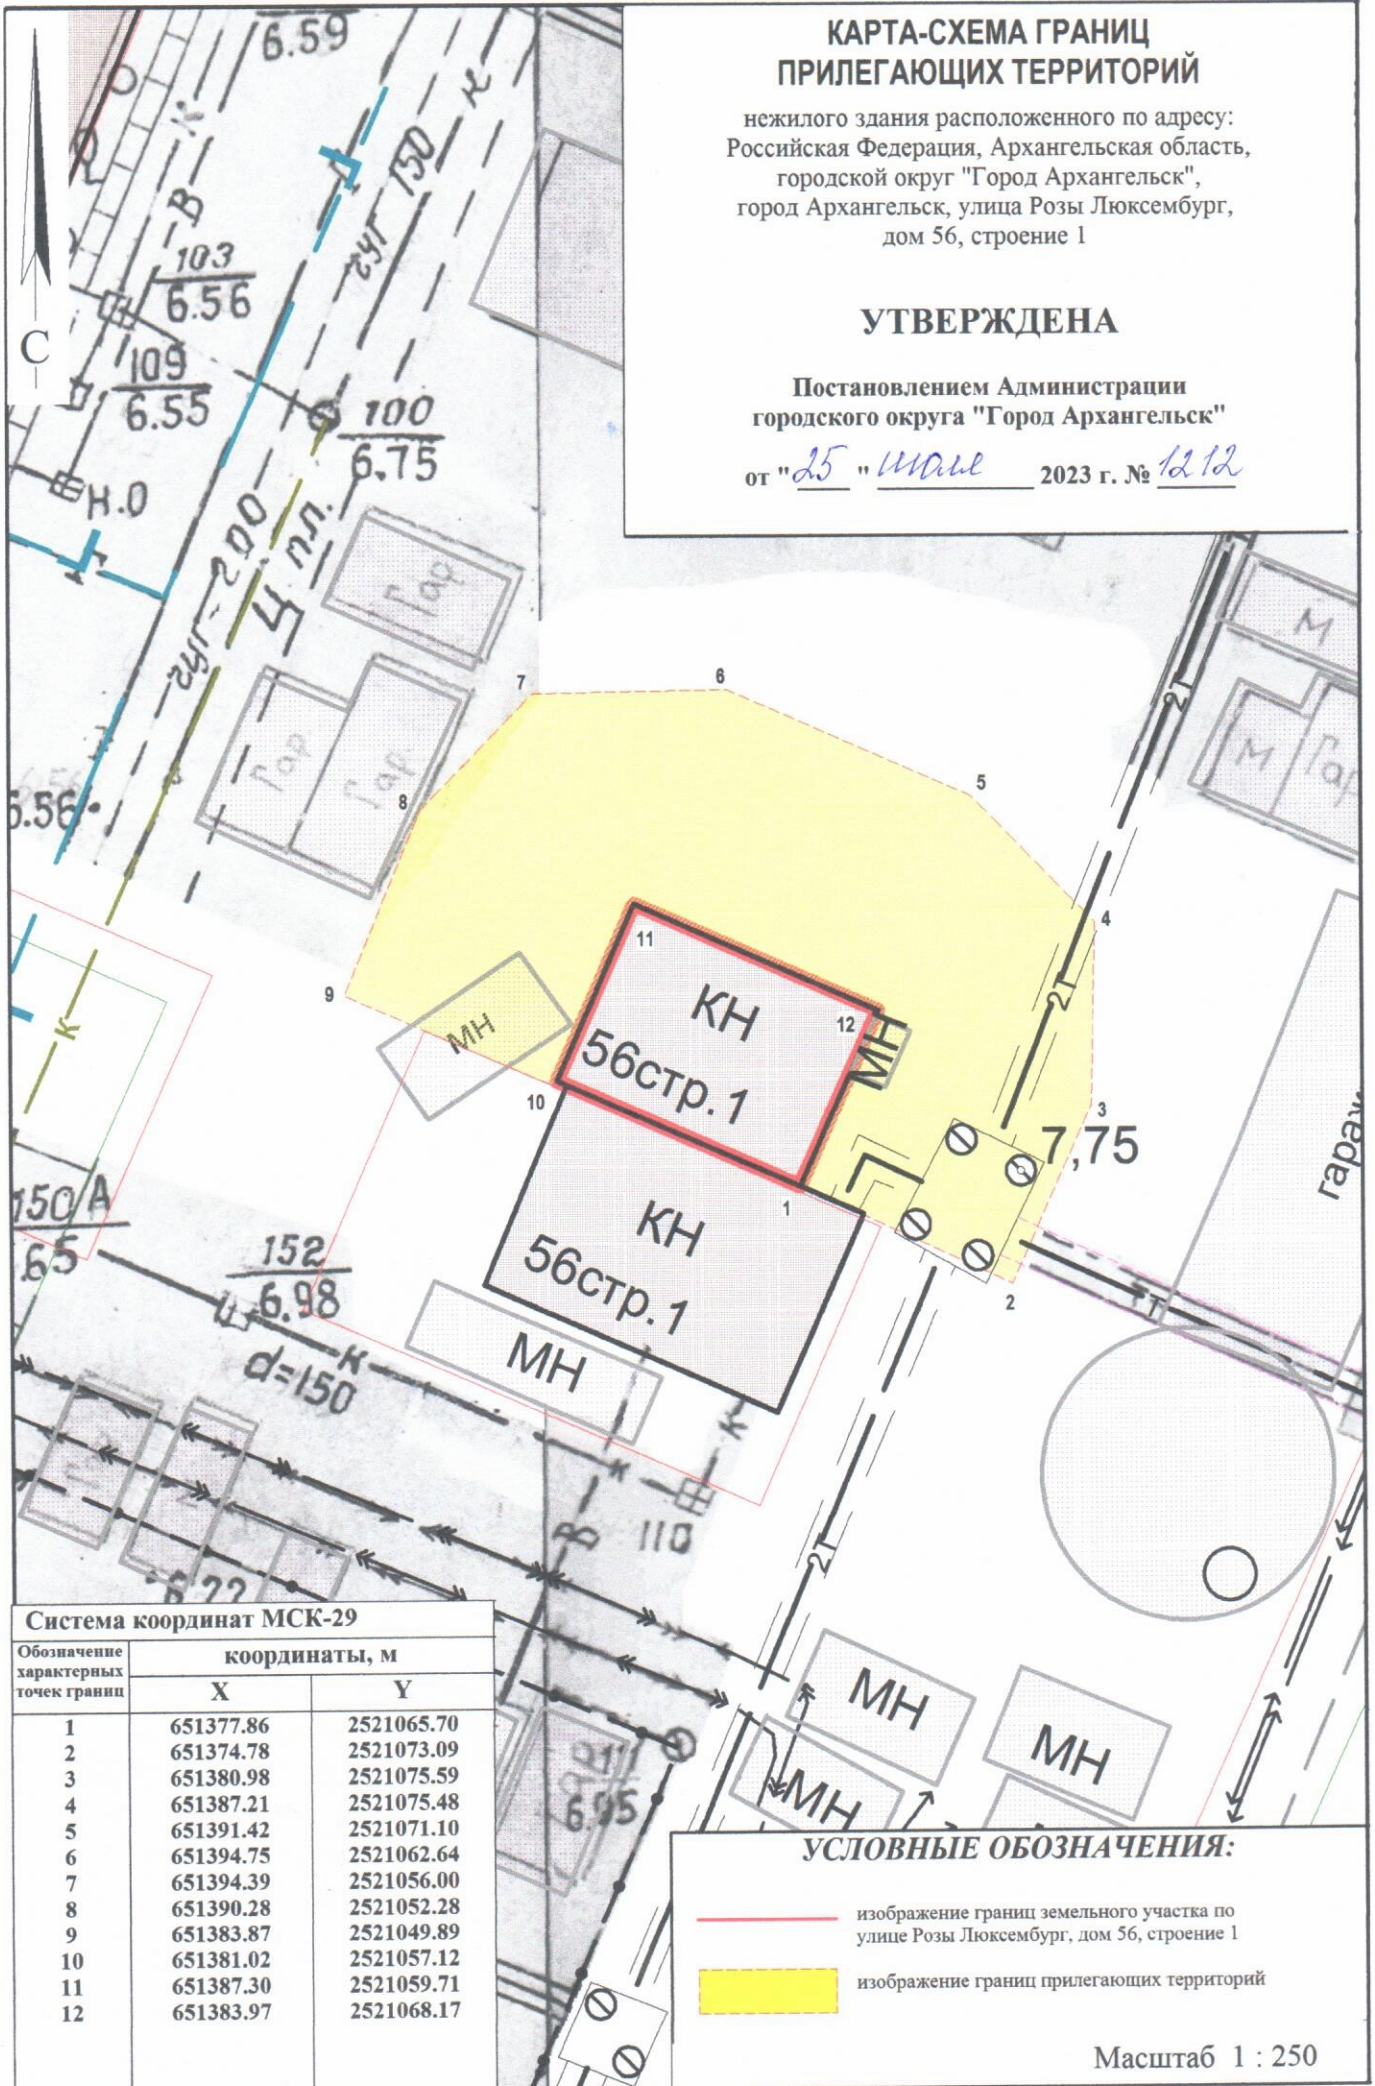

КАРТА-СХЕМА ГРАНИЦ ПРИЛЕГАЮЩИХ ТЕРРИТОРИЙ

нежилого здания расположенного по адресу:
Российская Федерация, Архангельская область,
городской округ "Город Архангельск",
город Архангельск, улица Розы Люксембург,
дом 56, строение 1

УТВЕРЖДЕНА

Постановлением Администрации
городского округа "Город Архангельск"

от "25" *июль* 2023 г. № *1212*

Система координат МСК-29

Обозначение характерных точек границ	координаты, м	
	X	Y
1	651377.86	2521065.70
2	651374.78	2521073.09
3	651380.98	2521075.59
4	651387.21	2521075.48
5	651391.42	2521071.10
6	651394.75	2521062.64
7	651394.39	2521056.00
8	651390.28	2521052.28
9	651383.87	2521049.89
10	651381.02	2521057.12
11	651387.30	2521059.71
12	651383.97	2521068.17

УСЛОВНЫЕ ОБОЗНАЧЕНИЯ:

- изображение границ земельного участка по
улице Розы Люксембург, дом 56, строение 1
- изображение границ прилегающих территорий

Масштаб 1 : 250